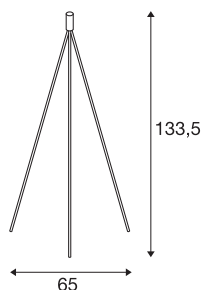

FENDA

Standleuchte, A60, schwarz, ohne Schirm, max. 40W

Die in chrom und schwarz erhältliche FENDA Standleuchte aus unserem MIX & MATCH Leuchtensystem ermöglicht eine individuelle Zusammenstellung mit FENDA Leuchterschirmen. Durch den verbauten E27 Sockel ist die Leuchte für LED- und Energiesparleuchtmittel geeignet.

TECHNISCHE DATEN

Art. Nr.	155490
Fassung	E27
Anzahl Fassungen	1
IP Code	IP 20
Schlagfestigkeitsklasse	IK 03
Schlagfestigkeit	0.35 Joule
Montage	Mobil
Primäre Nennspannung	220-240V ~50/60Hz
Schutzklasse	II
Wattage	40 W
maximale Umgebungstemperatur	40 °C
Farbe	schwarz
Breite	65 cm
Höhe	133.5 cm
Nettogewicht	2.08 kg
Bruttogewicht	2.395 kg
BIG WHITE Seite	448