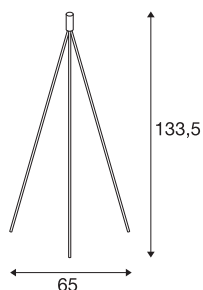

## FENDA

stål lampe, A60, sort, uten skjerm, maks. 40 W

Ståarmatur FENDA tilhører vårt MIX & MATCH armatursystem. Den finnes i krom og sort og kan kombineres med FENDA armaturskjærmer. Den integrerte E27-sokkelen gjør armaturet velegnet for LED- og sparelyskilder.

### TEKNISKE DATA

Art.nr.	155490
EL nummer	3224247
Sokkel	E27
Antall lyskilder	1
IP-kode	IP 20
Slagfasthetsklasse	IK 03
Slagfasthet	0.35 Joule
Montering	Mobil
Primær merkespenning	220-240V ~50/60Hz
Kapslingsgrad	II
Systemeffekt	40 W
Maksimal omgivelsestemperatur	40 °C
Farge	svart
Bredde	65 cm
Høyde	133.5 cm
Nettvekt	2.08 kg
Bruttovekt	2.395 kg
BIG WHITE side	448