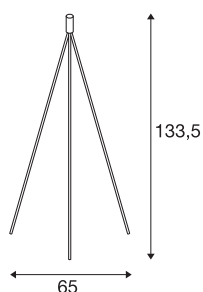

FENDA

lampa podłogowa, A60, kolor czarny, bez abażuru, maks. 40W

Lampa podłogowa FENDA, dostępna w kolorze chromowanym i czarnym, pochodzi z naszego systemu oświetlenia MIX & MATCH i można ją indywidualnie połączyć z abażurami FENDA. Dzięki zamontowanej oprawie E27 lampa nadaje się do żarówek LED i energooszczędnych.

DANE TECHNICZNE

| | |
|-------------------------------|-------------------|
| Nr artykułu | 155490 |
| Oprawa | E27 |
| Liczba opraw | 1 |
| Kod IP | IP 20 |
| Klasa odporności na uderzenia | IK 03 |
| Odporność na uderzenia | 0.35 Joule |
| Montaż | Wersja przenośna |
| Pierwotne napięcie znamionowe | 220-240V ~50/60Hz |
| Klasy ochrony | II |
| Wydajność | 40 W |
| Temperatura otoczenia | 40 °C |
| Kolor | czarny |
| Szerokość | 65 cm |
| Wysokość | 133.5 cm |
| Waga netto | 2.08 kg |
| Waga brutto | 2.395 kg |
| Strona BIG WHITE | 448 |