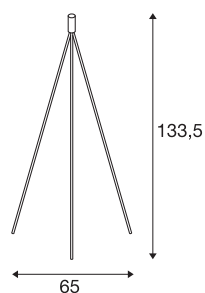

## FENDA

candeeiro de apoio, A60, preto, sem quebra-luz, máx. 40W

A luminária de pé FENDA da nossa série de sistemas de iluminação MIX MATCH, disponível em cromado e preto, proporciona uma combinação individual com abajures FENDA. Através do casquilho E27 integrado, a luminária adequa-se a lâmpadas LED e lâmpadas economizadoras de energia.

## DADOS TÉCNICOS

Ref. n.º	155490
Número de tomadas	1
IP Code	IP 20
Classe de resistência ao impacto	IK 03
Resistência ao impacto	0.35 Joule
Montagem	Móvel
Tensão nominal primária	220-240V ~50/60Hz
Classe de proteção	II
Potência	40 W
temperatura ambiente máxima	40 °C
Cor	preto
Largura	65 cm
Altura	133.5 cm
Peso líquido	2.086 kg
Peso bruto	2.455 kg
Página BIG WHITE	105