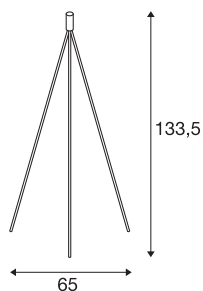

FENDA

напольный светильник, A60, черный, без абажура, макс. 40 Вт

Черный и хромированный напольный светильник FENDA, входящий в систему светильников MIX & MATCH, позволяет создавать индивидуальную компоновку при помощи абажуров FENDA. Благодаря установленному патрону E27 в светильнике можно использовать светодиодные и энергосберегающие источники света.

Технические характеристики

Тов. №	155490
Патрон	E27
Количество патронов	1
IP Code	IP 20
Класс ударопрочности	IK 03
Ударопрочность	0.35 Joule
Сборка	Мобильный
Номинальное первичное напряжение	220-240V ~50/60Hz
Класс защиты	II
Мощность	40 W
Максимальная температура окружающей среды	40 °C
Цвет	черный
Ширина	65 cm
Высота	133.5 cm
Вес нетто	2.08 kg
вес брутто	2.395 kg
BIG WHITE Seite	448