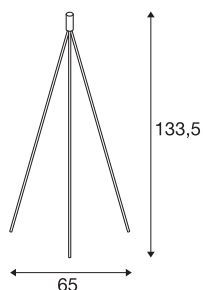

FENDA

samostoječa svetilka, A60, črna, brez senčnika, maks. 40 W

FENDA samostoječa svetilka iz našega sistema MIX & MATCH omogoča poljubno menjanje naših senčnikov FENDA, ki so na voljo v barvi kroma in črni barvi. Svetilka se uporablja z žarnicami z okovom E27. Primerna je za LED in energijsko varčne žarnice.

TEHNIČNI PODATKI

Št. art.	155490
Okov	E27
Število okovov	1
IP koda	IP 20
Kategorija odpornosti proti udarcem	IK 03
Odpornost proti udaru	0.35 Joule
Montaža	Mobilno
Primarna nazivna napetost	220-240V ~50/60Hz
Zaščitni razred	II
El. moč	40 W
maksimalna temperatura okolja	40 °C
Barva	črna
Širina	65 cm
Višina	133.5 cm
Neto teža	2.08 kg
Bruto teža	2.395 kg
BIG WHITE Stran	448