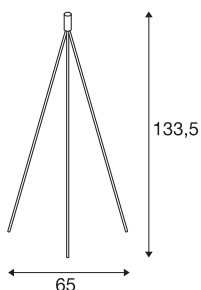

FENDA

stojací lampa, A60, chrom, bez stínítka, max. 40 W

Stojací lampa FENDA v chromu a černé z našeho systému svítidel MIX & MATCH umožňuje individuální složení se stínítky svítidla FENDA. Díky vestavěné patici E27 je toto svítidlo vhodné pro žárovky LED a úsporné žárovky.

TECHNICKÁ DATA

Č. výrobku	155492
Objímka	E27
Počet objímek	1
Kód IP	IP 20
Třída rázové pevnosti	IK 03
Rázová pevnost	0.35 Joule
Montáž	Mobil
Primární jmenovité napětí	220-240V ~50/60Hz
Třída ochrany	II
Příkon	40 W
Maximální teplota prostředí	40 °C
Barva	chrom
Šířka	65 cm
Výška	133.5 cm
Hmotnost netto	2.012 kg
Celková hmotnost	2.381 kg