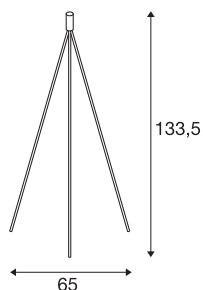

## Lampadaire FENDA

A60, chrome, sans abat-jour, max. 40 W

Le lampadaire FENDA de notre système MIX & MATCH disponible en chrome et noir permet des configurations individuelles avec les abat-jours FENDA. Grâce à la douille E27 incorporée, la lampe convient pour les ampoules à LED et économiques.

## INFORMATIONS TECHNIQUES

N° art.	155492
Douille	E27
Nombre de douilles	1
Code IP	IP 20
Classe de résistance aux chocs	IK 03
Résistance au choc	0.35 Joule
Montage	Mobile
Tension nominale primaire	220-240V ~50/60Hz
Indice de protection	II
Wattage	40 W
Température ambiante max.	40 °C
Coloris	chrome
Largeur	65 cm
Hauteur	133.5 cm
Poids net	2.012 kg
Poids brut	2.381 kg