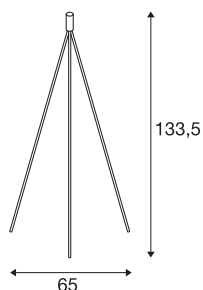

## FENDA

lampada da terra, A60, cromo, senza diffusore, max. 40W

La lampada da terra disponibile in cromo e nero FENDA, della nostra serie MIX & MATCH consente un abbinamento personalizzato con i diffusori FENDA. Grazie all'attacco E27 integrato la lampada è adatta all'uso di LED e lampadine a risparmio energetico.

## DATI TECNICI

Articolo	155492
Numero di attacchi	1
Codice IP	IP 20
Classe di resistenza all'urto	IK 03
Resistenza all'urto	0.35 Joule
Montaggio	Mobile
Tensione nominale primaria	220-240V ~50/60Hz
Classe isolamento	II
Wattaggio	40 W
Temperatura ambiente massima	40 °C
Colore	cromo
Larghezza	65 cm
Altezza	133.5 cm
Peso netto	2.012 kg
Peso lordo	2.381 kg
BIG WHITE pagina	105