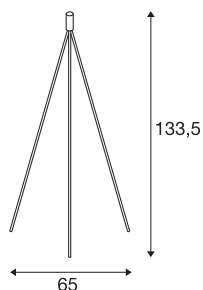

## FENDA

staanlamp, A60, chroom, zonder kap, max. 40W

Met de in chroom en zwart verkrijgbare FENDA staanlamp uit het MIX & MATCH armatuursysteem kunt u individueel combineren met de verschillend gekleurde FENDA lampenkappen. Door de ingebouwde E27 fitting is het armatuur geschikt voor LED- en energiespaarlampen.

## TECHNISCHE GEGEVENS

Art.nr.	155492
Fitting	E27
Aantal fittingen	1
IP-code	IP 20
Schokbestendigheidsklasse	IK 03
Schokbestendigheid	0.35 Joule
Montage	mobiel
Primaire nominale spanning	220-240V ~50/60Hz
Beschermingsklasse	II
Wattage	40 W
maximale omgevingstemperatuur	40 °C
Kleur	chroom
Breedte	65 cm
Hoogte	133.5 cm
Nettogewicht	2.012 kg
Brutogewicht	2.381 kg