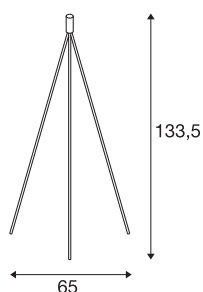

FENDA

lampa podłogowa, A60, chrom, bez abażuru, maks. 40W

Lampa podłogowa FENDA, dostępna w kolorze chromowanym i czarnym, pochodzi z naszego systemu oświetlenia MIX & MATCH i można ją indywidualnie połączyć z abażurami FENDA. Dzięki zamontowanej oprawie E27 lampa nadaje się do żarówek LED i energooszczędnych.

DANE TECHNICZNE

Nr artykułu	155492
Oprawa	E27
Liczba opraw	1
Kod IP	IP 20
Klasa odporności na uderzenia	IK 03
Odporność na uderzenia	0.35 Joule
Montaż	Wersja przenośna
Pierwotne napięcie znamionowe	220-240V ~50/60Hz
Klasy ochrony	II
Wydajność	40 W
Temperatura otoczenia	40 °C
Kolor	chrom
Szerokość	65 cm
Wysokość	133.5 cm
Waga netto	2.012 kg
Waga brutto	2.381 kg