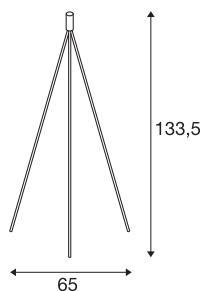

FENDA

напольный светильник, A60, хром, без абажура, макс. 40 Вт

Черный и хромированный напольный светильник FENDA, входящий в систему светильников MIX & MATCH, позволяет создавать индивидуальную компоновку при помощи абажуров FENDA. Благодаря установленному патрону E27 в светильнике можно использовать светодиодные и энергосберегающие источники света.

Технические характеристики

Тов. №	155492
Патрон	E27
Количество патронов	1
IP Code	IP 20
Класс ударопрочности	IK 03
Ударопрочность	0.35 Joule
Сборка	Мобильный
Номинальное первичное напряжение	220-240V ~50/60Hz
Класс защиты	II
Мощность	40 W
Максимальная температура окружающей среды	40 °C
Цвет	Хром
Ширина	65 cm
Высота	133.5 cm
Вес нетто	2.012 kg
вес брутто	2.381 kg