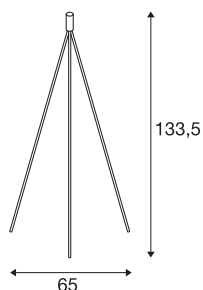

## FENDA

samostoječa svetilka, A60, krom, brez senčnika, maks. 40 W

FENDA samostoječa svetilka iz našega sistema MIX & MATCH omogoča poljubno menjanje naših senčnikov FENDA, ki so na voljo v barvi kroma in črni barvi. Svetilka se uporablja z žarnicami z okovom E27. Primerna je za LED in energijsko varčne žarnice.

## TEHNIČNI PODATKI

Št. art.	155492
Okov	E27
Število okovov	1
IP koda	IP 20
Kategorija odpornosti proti udarcem	IK 03
Odpornost proti udaru	0.35 Joule
Montaža	Mobilno
Primarna nazivna napetost	220-240V ~50/60Hz
Zaščitni razred	II
El. moč	40 W
maksimalna temperatura okolja	40 °C
Barva	krom
Širina	65 cm
Višina	133.5 cm
Neto teža	2.012 kg
Bruto teža	2.381 kg