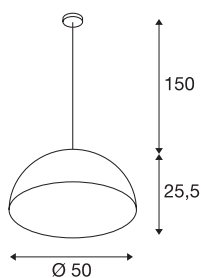

FORCHINI PD-1

pendelarmatur, E27, rund, matt sort / sølv, Ø 50 cm, maks. 40 W

FORCHINI PD-1 pendelarmatur er den store versjonen i denne serien og har en armaturskjerm i glassfiberplast som er forbundet med den forkrommede takrosetten via en tekstilkabel. Kan fås med matt sort eller matt hvit utvendig lakkering, innvendig lakkering i sølv eller gull. I tillegg til optiske aspekter har den reflekterende innvendige overflaten også innvirkning på lysfargen. FORCHINI PD-1 leveres klar for tilkobling til 230 V nettspenning.

TEKNISKE DATA

Art.nr.	155520
Antall lyskilder	1
IP-kode	IP 20
Montering	Utenpåliggende montering
Montering detaljer	Tak
Primær merkespenning	220-240V ~50/60Hz
Kapslingsgrad	I
Systemeffekt	40 W
Farge	sølv
Lysstyrkefordeling	rotasjonssymmetrisk
Lysåpning	direkte
Høyde	25.5 cm
Diameter	50 cm
pendellengde	150 cm
Nettvekt	2.302 kg
Bruttovekt	4.763 kg