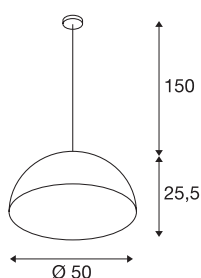

FORCHINI PD-1

подвесной светильник, TC-(D,H,T,Q)SE, круглый, матовый черный/серебристый, Ø 50 см, макс. 40 Вт

FORCHINI PD-1 – это один из крупных подвесных светильников в этой серии, имеет абажур из стеклопластика, подсоединяется к хромированной потолочной розетке кабелем в текстильной оплетке. На выбор доступны черное и белое матовое лаковое покрытие внешней поверхности. Внутренняя поверхность может иметь серебристое и золотистое исполнение. Отражающая внутренняя поверхность имеет не только оптический эффект, но влияет и на цветовую температуру. FORCHINI PD-1 можно напрямую подключать к сети напряжением 230 В.

Технические характеристики

Тов. №	155520
Количество патронов	1
IP Code	IP 20
Сборка	Накладной
Детали сборки	Потолок
Номинальное первичное напряжение	220-240V ~50/60Hz
Класс защиты	I
Мощность	40 W
Цвет	серебристый
Распределение силы света	с симметрией относительно оси вращения
Световое отверстие	прямой
Высота	25.5 cm
Диаметр	50 cm
Длина подвесного светильника	150 cm
Вес нетто	2.302 kg
вес брутто	4.763 kg