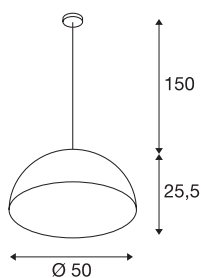

## FORCHINI PD-1

závěsné svítidlo, A60, kulaté, černé matné/zlaté, Ø 50 cm, max. 40 W

Závěsné svítidlo FORCHINI PD-1 je větší verzí této řady a má stínítko ze sklotextilního laminátu, které je textilním kabelem spojeno s pochromovanou stropní rozetou. U volitelného černého matného nebo bílého matného vnějšího laku máte na výběr vnitřní lak ve stříbrném nebo zlatém provedení. Vedle vizuálních aspektů působí odrazivá vnitřní plocha i na barvu světla. FORCHINI PD-1 se dodává připravené pro připojení k síťovému napětí 230 V.

## TECHNICKÁ DATA

Č. výrobku	155530
Objímka	E27
Počet objímek	1
Kód IP	IP 20
Montáž	Nástavba
Podrobnosti montáže	Strop
Primární jmenovité napětí	220-240V ~50/60Hz
Třída ochrany	I
Příkon	40 W
Barva	černá
Svitivost	rotačně symetrický
Výstup světla	přímé
Výška	25.5 cm
Průměr	50 cm
Délka závěsu	150 cm
Hmotnost netto	2.373 kg
Celková hmotnost	4.546 kg
BIG WHITE strana	312

## Doporučená žárovka

1005305	A60 E27 Mirrorhead , LED světelný zdroj chromový 7,5 W 2700 K CRI 90 180°
1005302	A60 E27 , LED světelný zdroj bílý, 13,2 W 2700 K CRI 90 220°
1005301	A60 E27 , LED světelný zdroj bílý 9 W 2700 K CRI 90 220°