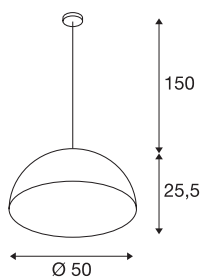

FORCHINI 50

Pendelleuchte, A60, rund, schwarz matt/gold, Ø 50 cm, max. 40W

Die FORCHINI PD-1 Pendelleuchte ist die größere Version dieser Serie und verfügt über einen Leuchtschirm aus Glasfaserkunststoff, der über ein Textilkabel mit der verchromten Deckenrosette verbunden ist. Wahlweise verfügbar mit schwarz matter oder weiß matter Außenlackierung haben Sie jeweils die freie Wahl der Innenlackierung in silberner oder goldener Ausführung. Neben optischen Aspekten hat die reflektierende, innere Oberfläche auch Auswirkungen auf die Lichtfarbe. Die FORCHINI PD-1 wird fertig für den Anschluss an 230V Netzspannung geliefert.

TECHNISCHE DATEN

Art. Nr.	155530
Fassung	E27
Anzahl Fassungen	1
IP Code	IP 20
Montage	Aufbau
Montagedetails	Decke
Primäre Nennspannung	220-240V ~50/60Hz
Schutzklasse	I
Wattage	40 W
Farbe	schwarz
Lichtstärkeverteilung	rotationssymmetrisch
Lichtaustritt	direkt
Höhe	25.5 cm
Durchmesser	50 cm
Pendellänge	150 cm
Nettogewicht	2.373 kg
Bruttogewicht	4.546 kg
BIG WHITE Seite	312