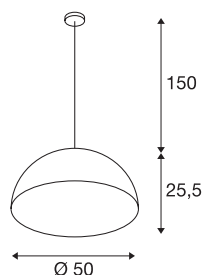

FORCHINI 50

suspension intérieure, Ø 50 cm, noir/or, E27, 40W max

La suspension FORCHINI PD-1 est la version la plus grande de cette gamme et dispose d'un abat-jour en fibre de verre, qui est raccordé à la patère chromée par un câble textile. Disponible au choix avec peinture extérieure noire matte ou blanche matte, vous avez à chaque fois le choix de la peinture interne en version argentée ou dorée. En plus de l'aspect optique, la surface intérieure réfléchissante a également des effets sur la couleur de l'éclairage. La FORCHINI PD-1 est livrée prête pour le raccordement direct à la tension secteur 230V.

INFORMATIONS TECHNIQUES

Réf.	155530
Douille	E27
Nombre de douilles	1
Code IP	IP20
Montage	En saillie
Détails de montage	Plafond
Tension nominale primaire	220-240V ~50/60Hz
Classe de protection	I
Puissance en watts	40 W
Coloris	noir
Répartition de l'intensité lumineuse	rotosymétrique
Sortie lumineuse	direct
Hauteur	25.5 cm
Diamètre	50 cm
Longueur du câble de suspension	150 cm
Poids net	2.373 kg
Poids brut	4.546 kg
Page du BIG WHITE	312

Source Préconisée

1005305	A60 E27 tête miroir , ampoule LED, chrome, 7,5 W, 2700 K, IRC90, 180°
1005302	A60 E27 , ampoule LED, blanc, 13,2 W, 2700 K, IRC90, 220°
1005301	A60 E27 , ampoule LED, blanc, 9 W, 2700 K, IRC90, 220°