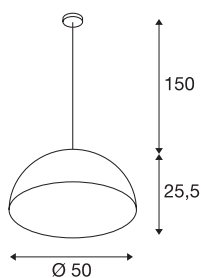

## FORCHINI PD-1

pendelarmatur, A60, rund, matt sort / sølv, Ø 50 cm, maks. 40 W

FORCHINI PD-1 pendelarmatur er den store versjonen i denne serien og har en armaturskjerm i glassfiberplast som er forbundet med den forkrommede takrosetten via en tekstilkabel. Kan finnes med matt sort eller matt hvit utvendig lakkering, innvendig lakkering i sølv eller gull. I tillegg til optiske aspekter har den reflekterende innvendige overflaten også innvirkning på lysfargen. FORCHINI PD-1 leveres klar for tilkobling til 230 V nettspenning.

## TEKNISKE DATA

Art.nr.	155530
EL nummer	3254995
Sokkel	E27
Antall lyskilder	1
IP-kode	IP 20
Montering	Utenpåliggende montering
Montering detaljer	Tak
Primær merkespenning	220-240V ~50/60Hz
Kapslingsgrad	I
Systemeffekt	40 W
Farge	svart
Lysstyrkefordeling	rotasjonssymmetrisk
Lysåpning	direkte
Høyde	25.5 cm
Diameter	50 cm
pendellengde	150 cm
Nettvekt	2.373 kg
Bruttovekt	4.546 kg
BIG WHITE side	312