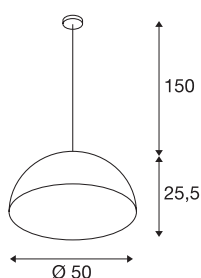

FORCHINI PD-1

подвесной светильник, A60, круглый, матовый
черный/золотистый, Ø 50 см, макс. 40 Вт

FORCHINI PD-1 – это один из крупных подвесных светильников в этой серии, имеет абажур из стеклопластика, подсоединяется к хромированной потолочной розетке кабелем в текстильной оплетке. На выбор доступны черное и белое матовое лаковое покрытие внешней поверхности. Внутренняя поверхность может иметь серебристое и золотистое исполнение. Отражающая внутренняя поверхность имеет не только оптический эффект, но влияет и на цветовую температуру. FORCHINI PD-1 можно напрямую подключать к сети напряжением 230 В.

Технические характеристики

Тов. №	155530
Патрон	E27
Количество патронов	1
IP Code	IP 20
Сборка	Накладной
Детали сборки	Потолок
Номинальное первичное напряжение	220-240V ~50/60Hz
Класс защиты	I
Мощность	40 W
Цвет	черный
Распределение силы света	с симметрией относительно оси вращения
Световое отверстие	прямой
Высота	25.5 cm
Диаметр	50 cm
Длина подвесного светильника	150 cm
Вес нетто	2.373 kg
вес брутто	4.546 kg
BIG WHITE Seite	312