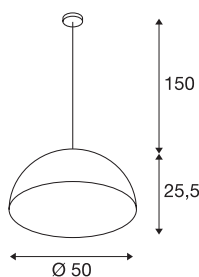

FORCHINI PD-1

viseča svetilka, A60, okrogla, črna mat/zlata, Ø 50 cm, maks. 40 W

FORCHINI PD-1 viseča svetilka je večja različica te linije. Ima senčnik iz umetne mase iz steklenih vlaken, ki je s kromirano stropno rozeto povezan prek kabla, oblečenega v tkanino. Na voljo je s črnim ali belim mat zunanjim lakom, izbirate pa lahko tudi med različicama s srebrno in zlato lakirano notranjostjo svetilke. Notranja zrcalna površina svetilke poleg zunanosti vpliva tudi na barvo svetlobe. Svetilka FORCHINI PD-1 je primerna za priključitev na omrežje z napetostjo 230 V.

TEHNIČNI PODATKI

Št. art.	155530
Okov	E27
Število okovov	1
IP koda	IP 20
Montaža	Nadgradnja
Podrobnosti montaže	Strop
Primarna nazivna napetost	220-240V ~50/60Hz
Zaščitni razred	I
El. moč	40 W
Barva	črna
Razporeditev svetilnosti	simetrično vrtenje
Svetenje	neposredno
Višina	25.5 cm
Premer	50 cm
Dolžina nihala	150 cm
Neto teža	2.373 kg
Bruto teža	4.546 kg
BIG WHITE Stran	312

Priporočilo za žarnico

1005305	A60 E27 Mirrorhead , LE-D-svetilo, krom 7,5 W 2700 K CRI90 180°
1005302	A60 E27 , LED-svetilo, belo 13,2 W 2700 K CRI-90 220°
1005301	A60 E27 , LED-svetilo, belo 9 W 2700 K CRI90 220°