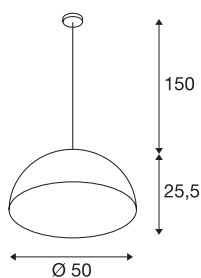

FORCHINI PD-1

závěsné svítidlo, A60, kulaté, bílé matné/zlaté, Ø 50 cm, max. 40 W

Závěsné svítidlo FORCHINI PD-1 je větší verzí této řady a má stínítko ze sklotextilního laminátu, které je textilním kabelem spojeno s pochromovanou stropní rozetou. U volitelného černého matného nebo bílého matného vnějšího laku máte na výběr vnitřní lak ve stříbřitém nebo zlatém provedení. Vedle vizuálních aspektů působí odrazivá vnitřní plocha i na barvu světla. FORCHINI PD-1 se dodává připravené pro připojení k síťovému napětí 230 V.

TECHNICKÁ DATA

Č. výrobku	155531
Počet objímek	1
Kód IP	IP 20
Montáž	Nástavba
Podrobnosti montáže	Strop
Primární jmenovité napětí	220-240V ~50/60Hz
Třída ochrany	I
Příkon	40 W
Barva	bílá
Svitivost	rotačně symetrický
Výstup světla	přímé
Výška	25.5 cm
Průměr	50 cm
Délka závěsu	150 cm
Hmotnost netto	2.282 kg
Celková hmotnost	4.538 kg