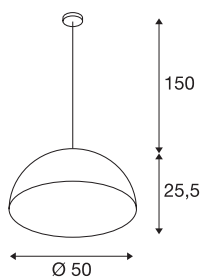

## FORCHINI 50

Pendelleuchte, A60, rund, weiß matt/gold, Ø 50 cm, max. 40W

Die FORCHINI PD-1 Pendelleuchte ist die größere Version dieser Serie und verfügt über einen Leuchtschirm aus Glasfaserkunststoff, der über ein Textilkabel mit der verchromten Deckenrosette verbunden ist. Wahlweise verfügbar mit schwarz matter oder weiß matter Außenlackierung haben Sie jeweils die freie Wahl der Innenlackierung in silberner oder goldener Ausführung. Neben optischen Aspekten hat die reflektierende, innere Oberfläche auch Auswirkungen auf die Lichtfarbe. Die FORCHINI PD-1 wird fertig für den Anschluss an 230V Netzspannung geliefert.

## TECHNISCHE DATEN

Art. Nr.	155531
Anzahl Fassungen	1
IP Code	IP 20
Montage	Aufbau
Montagedetails	Decke
Primäre Nennspannung	220-240V ~50/60Hz
Schutzklasse	I
Wattage	40 W
Farbe	weiß
Lichtstärkeverteilung	rotationssymmetrisch
Lichtaustritt	direkt
Höhe	25.5 cm
Durchmesser	50 cm
Pendellänge	150 cm
Nettogewicht	2.282 kg
Bruttogewicht	4.538 kg