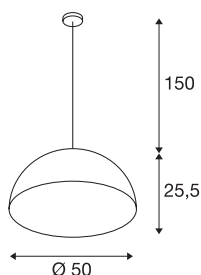

FORCHINI 50

Pendelleuchte, A60, rund, weiß matt/gold, Ø 50 cm, max. 40W

Die FORCHINI PD-1 Pendelleuchte ist die größere Version dieser Serie und verfügt über einen Leuchtschirm aus Glasfaserkunststoff, der über ein Textilkabel mit der verchromten Deckenrosette verbunden ist. Wahlweise verfügbar mit schwarz matter oder weiß matter Außenlackierung haben Sie jeweils die freie Wahl der Innenlackierung in silberner oder goldener Ausführung. Neben optischen Aspekten hat die reflektierende, innere Oberfläche auch Auswirkungen auf die Lichtfarbe. Die FORCHINI PD-1 wird fertig für den Anschluss an 230V Netzspannung geliefert.

TECHNISCHE DATEN

Art. Nr.	155531
Anzahl Fassungen	1
IP Code	IP 20
Montage	Aufbau
Montagedetails	Decke
Primäre Nennspannung	220-240V ~50/60Hz
Schutzklasse	I
Wattage	40 W
Farbe	weiß
Lichtstärkeverteilung	rotationssymmetrisch
Lichtaustritt	direkt
Höhe	25.5 cm
Durchmesser	50 cm
Pendellänge	150 cm
Nettogewicht	2.282 kg
Bruttogewicht	4.538 kg