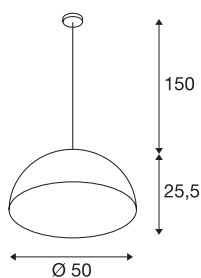

FORCHINI PD-1

pendelarmatur, A60, rund, matt hvit / gull, Ø 50 cm, maks. 40 W

FORCHINI PD-1 pendelarmatur er den store versjonen i denne serien og har en armaturskjerm i glassfiberplast som er forbundet med den forkrommede takrosetten via en tekstilkabel. Kan fås med matt sort eller matt hvit utvendig lakkering, innvendig lakkering i sølv eller gull. I tillegg til optiske aspekter har den reflekterende innvendige overflaten også innvirkning på lysfargen. FORCHINI PD-1 leveres klar for tilkobling til 230 V nettspenning.

TEKNISKE DATA

Art.nr.	155531
Antall lyskilder	1
IP-kode	IP 20
Montering	Utenpåliggende montering
Montering detaljer	Tak
Primær merkespenning	220-240V ~50/60Hz
Kapslingsgrad	I
Systemeffekt	40 W
Farge	hvit
Lysstyrkefordeling	rotasjonssymmetrisk
Lysåpning	direkte
Høyde	25.5 cm
Diameter	50 cm
pendellengde	150 cm
Nettvekt	2.282 kg
Bruttovekt	4.538 kg