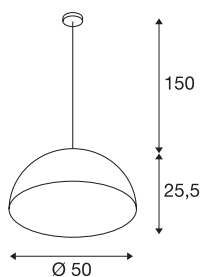

FORCHINI PD-1

pendelarmatuur, A60, rond, mat wit/goud, Ø 50 cm, max. 40W

Het FORCHINI PD-1 pendelarmatuur is de grotere uitvoering van deze reeks en heeft een lampenkap van glasvezelkunststof die via een textielkabel met de verchromde plafondrozet is verbonden. Voor de buitenzijde kunt u kiezen tussen een zwarte of witte lakafwerking, voor de binnenzijde hebt u telkens de vrije keuze tussen een zilver- of goudkleurige lakafwerking. Behalve optische aspecten speelt ook het effect van het reflecterende binnenoppervlak op de lichtkleur. De FORCHINI PD-1 wordt klaar voor rechtstreekse aansluiting op 230V netspanning geleverd.

TECHNISCHE GEGEVENS

Art.nr.	155531
Aantal fittingen	1
IP-code	IP 20
Montage	opbouw
Montagebeschrijving	plafond
Primaire nominale spanning	220-240V ~50/60Hz
Beschermingsklasse	I
Wattage	40 W
Kleur	wit
Lichtsterkteverdeling	rotatiesymmetrisch
Lichtuitlaat	direct
Hoogte	25.5 cm
Diameter	50 cm
Pendellengte	150 cm
Nettogewicht	2.282 kg
Brutogewicht	4.538 kg