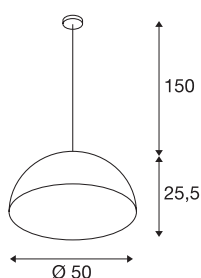

FORCHINI PD-1

подвесной светильник, А60, круглый, матовый
белый/золотистый, Ø 50 см, макс. 40 Вт

FORCHINI PD-1 – это один из крупных подвесных светильников в этой серии, имеет абажур из стеклопластика, подсоединяется к хромированной потолочной розетке кабелем в текстильной оплетке. На выбор доступны черное и белое матовое лаковое покрытие внешней поверхности. Внутренняя поверхность может иметь серебристое и золотистое исполнение. Отражающая внутренняя поверхность имеет не только оптический эффект, но влияет и на цветовую температуру. FORCHINI PD-1 можно напрямую подключать к сети напряжением 230 В.

Технические характеристики

Тов. №	155531
Количество патронов	1
IP Code	IP 20
Сборка	Накладной
Детали сборки	Потолок
Номинальное первичное напряжение	220-240V ~50/60Hz
Класс защиты	I
Мощность	40 W
Цвет	белый
Распределение силы света	с симметрией относительно оси вращения
Световое отверстие	прямой
Высота	25.5 cm
Диаметр	50 cm
Длина подвесного светильника	150 cm
Вес нетто	2.282 kg
вес брутто	4.538 kg