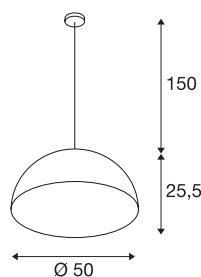

## FORCHINI PD-1

viseča svetilka, A60, okrogla, bela mat/zlata, Ø 50 cm, maks. 40 W

FORCHINI PD-1 viseča svetilka z nastavljivo dolžino je večja različica te linije. Ima senčnik iz umetne mase iz steklenih vlaken, ki je s kromirano stropno rozeto povezan prek kabla, oblečenega v tkanino. Na voljo je s črnim ali belim mat zunanjim lakom, izbirate pa lahko tudi med različicami s srebrno in zlato lakirano notranjostjo svetilke. Notranja zrcalna površina svetilke poleg zunanosti vpliva tudi na barvo svetlobe. Svetilka FORCHINI PD-1 je primer- na za priključitev na omrežje z napetostjo 230 V.

## TEHNIČNI PODATKI

Št. art.	155531
Število okovov	1
IP koda	IP 20
Montaža	Nadgradnja
Podrobnosti montaže	Strop
Primarna nazivna napetost	220-240V ~50/60Hz
Zaščitni razred	I
El. moč	40 W
Barva	bela
Razporeditev svetilnosti	simetrično vrtenje
Svetenje	neposredno
Višina	25.5 cm
Premer	50 cm
Dolžina nihala	150 cm
Neto teža	2.282 kg
Bruto teža	4.538 kg