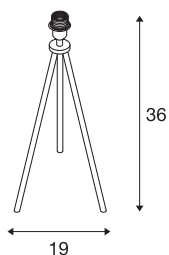

FENDA

stolní lampa, podstavec svítidla, A60, černá, bez stínítka, max. 40 W, vč. vypínače v síťovém kabelu

Podstavec stolní lampy FENDA v černé ze systému FENDA Mix & Match umožňuje jednoduchou kombinaci se stínítky FENDA, v souladu s atmosférou nebo barevnými akcenty v aktuálních tendenčních barvách. Díky integrované patici E27 je svítidlo vhodné pro LED a úsporné žárovky. Podstavec svítidla FENDA se dodává s přívodním vedením včetně síťové zástrčky a integrovaného nožního vypínače. Výrobek je připraven pro přímé připojení k síťovému napětí 230 V.

TECHNICKÁ DATA

Č. výrobku	155540
Objímka	E27
Počet objímek	1
Kód IP	IP 20
Třída rázové pevnosti	IK 03
Rázová pevnost	0.35 Joule
Montáž	Mobil
Primární jmenovité napětí	220-240V ~50/60Hz
Třída ochrany	II
Příkon	40 W
Maximální teplota prostředí	40 °C
Barva	černá
Šířka	19 cm
Výška	36 cm
Hmotnost netto	0.633 kg
Celková hmotnost	0.823 kg
BIG WHITE strana	447