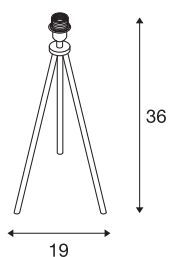

FENDA

lampada da tavolo, base lampada, A60, nero, senza diffusore, max. 40W, incl. interruttore sul cavo elettrico

La base lampada da tavolo nera FENDA, appartenente al sistema FENDA Mix & Match, è facilmente abbinabile con i diffusori FENDA per creare una piacevole atmosfera o dare un accento di colore nelle tonalità di maggiore tendenza. Grazie all'attacco E27 integrato la lampada è adatta all'uso di LED e lampadine a risparmio energetico. La base lampada FENDA è fornita con un cavo di alimentazione comprensivo di spina elettrica e interruttore a pedale integrato. Il prodotto è pronto per il collegamento diretto alla rete elettrica da 230V.

DATI TECNICI

Articolo	155540
Numero di attacchi	1
Codice IP	IP 20
Classe di resistenza all'urto	IK 03
Resistenza all'urto	0.35 Joule
Montaggio	Mobile
Tensione nominale primaria	220-240V ~50/60Hz
Classe isolamento	II
Wattaggio	40 W
Temperatura ambiente massima	40 °C
Colore	nero
Larghezza	19 cm
Altezza	36 cm
Peso netto	0.633 kg
Peso lordo	0.823 kg
BIG WHITE pagina	105