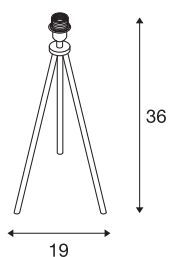

## FENDA

**lampada da tavolo, base lampada, A60, nero, senza diffusore, max. 40W, incl. interruttore sul cavo elettrico**

La base lampada da tavolo nera FENDA, appartenente al sistema FENDA Mix & Match, è facilmente abbinabile con i diffusori FENDA per creare una piacevole atmosfera o dare un accento di colore nelle tonalità di maggiore tendenza. Grazie all'attacco E27 integrato la lampada è adatta all'uso di LED e lampadine a risparmio energetico. La base lampada FENDA è fornita con un cavo di alimentazione comprensivo di spina elettrica e interruttore a pedale integrato. Il prodotto è pronto per il collegamento diretto alla rete elettrica da 230V.

## DATI TECNICI

Articolo	155540
Attacco	E27
Numero di attacchi	1
Codice IP	IP 20
Classe di resistenza all'urto	IK 03
Resistenza all'urto	0.35 Joule
Montaggio	Mobile
Tensione nominale primaria	220-240V ~50/60Hz
Classe isolamento	II
Wattaggio	40 W
Temperatura ambiente massima	40 °C
Colore	nero
Larghezza	19 cm
Altezza	36 cm
Peso netto	0.633 kg
Peso lordo	0.823 kg
BIG WHITE pagina	447