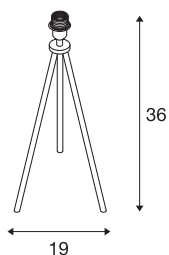

FENDA

tafellamp, voetplaat, A60, zwart, zonder kap, max. 40-W, incl. schakelaar in de netkabel

De zwarte FENDA voetplaat voor tafellampen van het FENDA Mix & Match systeem is eenvoudig te combineren met FENDA lampenkappen, passend bij de sfeer of met speelse accenten in trendkleuren. Door de ingebouwde E27 fitting is het armatuur geschikt voor LED- en energiespaarlampen. De FENDA voetplaat wordt met een toevoering met netstekker en geïntegreerde voetschakelaar geleverd. Het product kan rechtstreeks op 230V netspanning worden aangesloten.

TECHNISCHE GEGEVENS

Art.nr.	155540
Fitting	E27
Aantal fittingen	1
IP-code	IP 20
Schokbestendigheidsklasse	IK 03
Schokbestendigheid	0.35 Joule
Montage	mobiel
Primaire nominale spanning	220-240V ~50/60Hz
Beschermingsklasse	II
Wattage	40 W
maximale omgevingstemperatuur	40 °C
Kleur	zwart
Breedte	19 cm
Hoogte	36 cm
Nettogewicht	0.633 kg
Brutogewicht	0.823 kg
BIG WHITE pagina	447