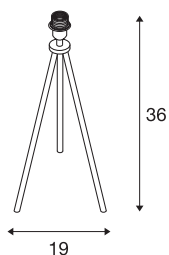

FENDA

tafellamp, lampvoet, A60, zwart, zonder kap, max. 40 W, incl. schakelaar in de voedingskabel

De in zwart uitgevoerde FENDA tafellampvoet uit het FENDA Mix & Match-systeem maakt een eenvoudige combinatie met FENDA lampenkappen, passend bij de ambiance of met kleurrijke accenten in actuele trendkleuren mogelijk. Door de ingebouwde E27-fitting is de armatuur voor led en spaarlampen geschikt. De FENDA lampvoet wordt met een voedingskabel incl. stekker en geïntegreerde voeschakelaar geleverd. Het product is voorbereid voor directe aansluiting op 230 V.

TECHNISCHE SPECIFICATIES

Art.nr.	155540
Fitting	E27
Aantal fittingen	1
IP-code	IP 20
Slagvastheidsklasse	IK 03
Slagvastheid	0.35 Joule
Montage	Mobiel
Primaire nominale spanning	220-240V ~50/60Hz
Veiligheidsklasse	II
Wattage	40 W
maximale omgevingstemperatuur	40 °C
Kleur	zwart
Breedte	19 cm
Hoogte	36 cm
Nettogewicht	0.633 kg
Brutogewicht	0.823 kg
BIG WHITE pagina	447