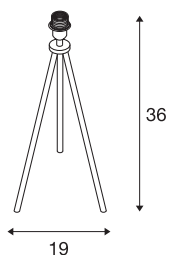

## FENDA

lampa stołowa, podstawa lampy, A60, czarna, bez abażuru, maks. 40W, z wyłącznikiem w przewodzie zasilającym

Czarna podstawa lampy stołowej FENDA z systemu FENDA Mix & Match umożliwia łatwe połączenie z abażurami FENDA w celu stworzenia konfiguracji pasującej do otoczenia lub kolorowych akcentów w modnych kolorach. Dzięki zamontowanej oprawie E27 lampa nadaje się do żarówek LED i energooszczędnych. Podstawa lampy FENDA jest dostarczana razem z przewodem zasilającym z wtyczką sieciową i zintegrowanym wyłącznikiem nożnym. Ten produkt jest gotowy do bezpośredniego podłączenia do napięcia 230 V.

## DANE TECHNICZNE

Nr artykułu	155540
Oprawa	E27
Liczba opraw	1
Kod IP	IP 20
Klasa odporności na uderzenia	IK 03
Odporność na uderzenia	0.35 Joule
Montaż	Wersja przenośna
Pierwotne napięcie znamionowe	220-240V ~50/60Hz
Klasy ochrony	II
Wydajność	40 W
Temperatura otoczenia	40 °C
Kolor	czarny
Szerokość	19 cm
Wysokość	36 cm
Waga netto	0.633 kg
Waga brutto	0.823 kg
Strona BIG WHITE	447