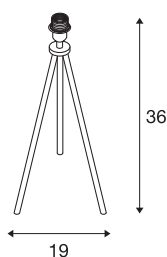

FENDA

candeeiro de mesa, pé de candeeiro/luminária, A60, preto, sem abat-jour, máx. 40W, incl. interruptor no cabo de alimentação

O pé preto da luminária de mesa FENDA do sistema FENDA Mix & Match permite uma combinação simples com os abajures FENDA a condizer com o ambiente, ou com acentos coloridos nas tonalidades da tendência atual. Através do casquilho E27 integrado, a luminária adequa-se a lâmpadas LED e lâmpadas economizadoras de energia. O pé da luminária FENDA é fornecido com um cabo de alimentação, incluindo ficha de tomada e interruptor de pé integrado. Este produto está preparado para ligação direta a uma tensão de rede de 230 V.

DADOS TÉCNICOS

Ref. n.º	155540
Número de tomadas	1
IP Code	IP 20
Classe de resistência ao impacto	IK 03
Resistência ao impacto	0.35 Joule
Montagem	Móvel
Tensão nominal primária	220-240V ~50/60Hz
Classe de proteção	II
Potência	40 W
temperatura ambiente máxima	40 °C
Cor	preto
Largura	19 cm
Altura	36 cm
Peso líquido	0.633 kg
Peso bruto	0.823 kg
Página BIG WHITE	105