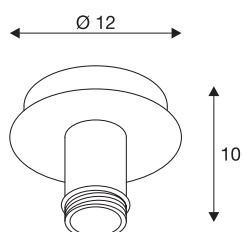

## Plafonnier FENDA

patère, A60, blanc, sans abat-jour, max. 60 W

La patère de plafond FENDA de notre système MIX & MATCH permet des configurations individuelles avec nos abat-jours FENDA de différentes couleurs. Grâce à la douille E27 incorporée, la lampe convient pour les ampoules à LED et économiques.

## INFORMATIONS TECHNIQUES

N° art.	155551
Douille	E27
Nombre de douilles	1
Code IP	IP 20
Montage	Apparent
Infos de montage	Plafond
Tension nominale primaire	220-240V ~50/60Hz
Indice de protection	I
Wattage	60 W
Coloris	blanc
Hauteur	10 cm
Diamètre	12 cm
Poids net	0.373 kg
Poids brut	0.493 kg
BIG WHITE, page	266