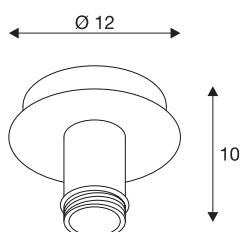

INFORMATIONS TECHNIQUES

| | |
|---------------------------|-------------------|
| Réf. | 155551 |
| Douille | E27 |
| Nombre de douilles | 1 |
| Code IP | IP 20 |
| Montage | En saillie |
| Détails de montage | Plafond |
| Tension nominale primaire | 220-240V ~50/60Hz |
| Classe de protection | I |
| Puissance en watts | 60 W |
| Coloris | blanc |
| Hauteur | 10 cm |
| Diamètre | 12 cm |
| Poids net | 0.373 kg |
| Poids brut | 0.493 kg |
| Page du BIG WHITE | 266 |