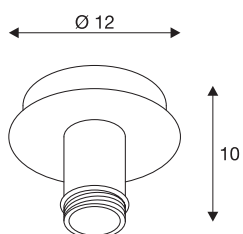

## TEKNISKE DATA

Art.nr.	155551
EL nummer	3224249
Sokkel	E27
Antall lyskilder	1
IP-kode	IP 20
Montering	Utenpåliggende montering
Montering detaljer	Tak
Primær merkespenning	220-240V ~50/60Hz
Kapslingsgrad	I
Systemeffekt	60 W
Farge	hvit
Høyde	10 cm
Diameter	12 cm
Nettvekt	0.373 kg
Bruttvekt	0.493 kg
BIG WHITE side	266