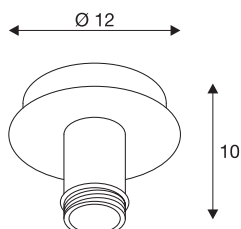

TECHNISCHE GEGEVENS

Art.nr.	155551
Fitting	E27
Aantal fittingen	1
IP-code	IP 20
Montage	opbouw
Montagebeschrijving	plafond
Primaire nominale spanning	220-240V ~50/60Hz
Beschermingsklasse	I
Wattage	60 W
Kleur	wit
Hoogte	10 cm
Diameter	12 cm
Nettogewicht	0.373 kg
Brutogewicht	0.493 kg
BIG WHITE pagina	266