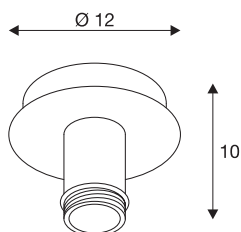

TECHNISCHE SPECIFICATIES

Art.nr.	155551
Fitting	E27
Aantal fittingen	1
IP-code	IP 20
Montage	Opbouw
Montagebeschrijving	Plafond
Primaire nominale spanning	220-240V ~50/60Hz
Veiligheidsklasse	I
Wattage	60 W
Kleur	wit
Hoogte	10 cm
Diameter	12 cm
Nettogewicht	0.373 kg
Brutogewicht	0.493 kg
BIG WHITE pagina	266