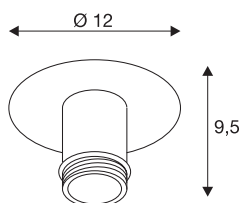

## FENDA

luminária de teto, roseta de teto, A60, branco, sem quebra-luz, máx. 60W

A roseta de teto FENDA do nosso sistema MIX & MATCH permite uma combinação individual com os nossos abajures FENDA de cores diferentes. Através do casquilho E27 integrado, a luminária adequa-se a lâmpadas LED e lâmpadas economizadoras de energia.

## DADOS TÉCNICOS

Ref. n.º	155551
Número de tomadas	1
IP Code	IP 20
Montagem	Montagem à superfície
Pormenores da montagem	Teto
Tensão nominal primária	220-240V ~50/60Hz
Classe de proteção	I
Potência	60 W
Cor	branco
Altura	10 cm
Diâmetro	12 cm
Peso líquido	0.373 kg
Peso bruto	0.493 kg
Página BIG WHITE	276