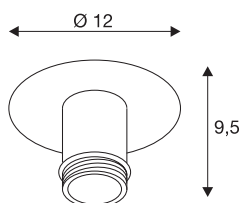

## FENDA

stropní svítidlo, stropní rozeta, A60, chrom, bez stínítka, max. 60 W

Stropní rozeta FENDA z našeho systému MIX & MATCH umožňuje individuální složení s našimi různě barevnými stínítky svítidla FENDA. Díky vestavěné patici E27 je toto svítidlo vhodné pro žárovky LED a úsporné žárovky.

## TECHNICKÁ DATA

Č. výrobku	155552
Počet objímek	1
Kód IP	IP 20
Montáž	Nástavba
Podrobnosti montáže	Strop
Třída ochrany	I
Příkon	60 W
Barva	chrom
Výška	10 cm
Průměr	12 cm
Hmotnost netto	0.338 kg
Celková hmotnost	0.45 kg