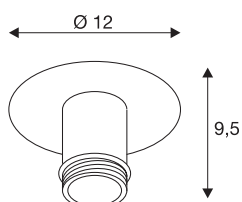

## INFORMATIONS TECHNIQUES

Réf. :	155552
Douille	E27
Nombre de douilles	1
Hauteur	10 cm
Diamètre	12 cm
Poids net	0.338 kg
Poids brut	0.45 kg
Code IP	IP 20
Classe de protection	I
Montage	En saillie
Détails de montage	Plafond
Puissance en watts	60 W
Coloris	chrome
Page du BIG WHITE	276