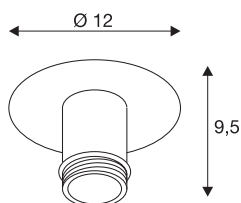

TECHNISCHE SPECIFICATIES

Art.nr.	155552
Aantal fittingen	1
IP-code	IP 20
Montage	Opbouw
Montagebeschrijving	Plafond
Veiligheidsklasse	I
Wattage	60 W
Kleur	chroom
Hoogte	10 cm
Diameter	12 cm
Nettogewicht	0.338 kg
Brutogewicht	0.45 kg