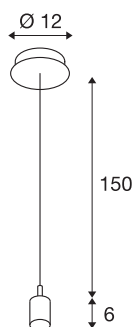

## FENDA

výkyvný závěs, A60, černé, bez stínítka, max. 60 W

Závěs FENDA se stropní rozetou z našeho systému závěsných svítidel MIX & MATCH umožňuje individuální složení se stínítky svítidla FENDA. Díky vestavěné patici E27 je toto svítidlo vhodné pro žárovky LED a úsporné žárovky.

## TECHNICKÁ DATA

Č. výrobku	155560
Objímka	E27
Počet objímek	1
Kód IP	IP 20
Montáž	Nástavba
Podrobnosti montáže	Strop
Primární jmenovité napětí	220-240V ~50/60Hz
Třída ochrany	I
Příkon	60 W
Barva	černá
Délka závěsu	150 cm
Hmotnost netto	0.412 kg
Celková hmotnost	0.528 kg