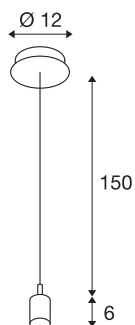

Suspension à tige FENDA

A60, noire, sans abat-jour, max. 60 W

Le système de suspension à tige FENDA avec patère de notre système MIX & MATCH permet des configurations individuelles avec les abat-jours FENDA. Grâce à la douille E27 incorporée, la lampe convient pour les ampoules à LED et économiques.

INFORMATIONS TECHNIQUES

N° art.	155560
Douille	E27
Nombre de douilles	1
Code IP	IP 20
Montage	Apparent
Infos de montage	Plafond
Tension nominale primaire	220-240V ~50/60Hz
Indice de protection	I
Wattage	60 W
Coloris	noir
Long. du câble de suspension	150 cm
Poids net	0.412 kg
Poids brut	0.528 kg