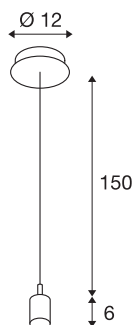

## FENDA

suspension, intérieur, noir, E27, 60W, sans abat-jour

Le câble de suspension FENDA avec patère, issu de notre système de suspension MIX & MATCH permet une création personnalisée avec les abat-jours FENDA. La douille E27 intégrée au luminaire permet de l'utiliser avec des sources LED et basse consommation.

## INFORMATIONS TECHNIQUES

Réf.	155560
Douille	E27
Nombre de douilles	1
Code IP	IP 20
Montage	En saillie
Détails de montage	Plafond
Tension nominale primaire	220-240V ~50/60Hz
Classe de protection	I
Puissance en watts	60 W
Coloris	noir
Longueur du câble de suspension	150 cm
Poids net	0.412 kg
Poids brut	0.528 kg

## Source Préconisée

1005303	A60 E27 , ampoule LED, transparent, 7,5 W, 2700 K, IRC90, 320°
1005302	A60 E27 , ampoule LED, blanc, 13,2 W, 2700 K, IRC90, 220°
1005301	A60 E27 , ampoule LED, blanc, 9 W, 2700 K, IRC90, 220°
1005304	A60 E27 , ampoule LED, dépoli, 7,5 W, 2700 K, IRC90, 320°