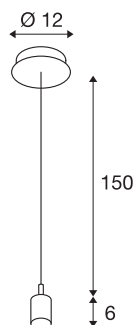

FENDA

sospensione, A60, nera, senza diffusore, max. 60W

Il cavo di sospensione FENDA con rosone a plafone della serie MIX & MATCH consente un abbinamento personalizzato con i diffusori FENDA. Grazie all'attacco E27 integrato la lampada è adatta all'uso di LED e lampadine a risparmio energetico.

DATI TECNICI

Articolo	155560
Numero di attacchi	1
Montaggio	Superficie
Dettagli di montaggio	Soffitto
Tensione nominale primaria	220-240V ~50/60Hz
Classe isolamento	I
Wattaggio	60 W
Colore	nero
Lunghezza sospensione	150 cm
Peso netto	0.412 kg
Peso lordo	0.539 kg