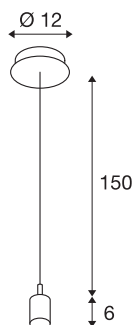

FENDA

pendelophanging, A60, zwart, zonder kap, max. 60W

Met de FENDA pendelophanging, met plafondrozet, uit het MIX & MATCH pendelarmatuursysteem kunt u individueel combineren met de verschillend gekleurde FENDA lampenkappen. Door de ingebouwde E27 fitting is het armatuur geschikt voor LED- en energiespaarlampen.

TECHNISCHE GEGEVENS

Art.nr.	155560
Fitting	E27
Aantal fittingen	1
IP-code	IP 20
Montage	opbouw
Montagebeschrijving	plafond
Primaire nominale spanning	220-240V ~50/60Hz
Beschermingsklasse	I
Wattage	60 W
Kleur	zwart
Pendellengte	150 cm
Nettogewicht	0.412 kg
Brutogewicht	0.528 kg