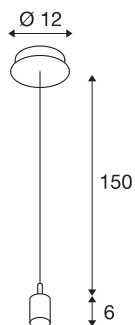

FENDA

zwis, A60, kolor czarny, bez abażuru, maks. 60W

Zwis FENDA z rozetą sufitową z naszego systemu lamp wiszących MIX & MATCH można indywidualnie połączyć z abażurami FENDA. Dzięki zamontowanej oprawie E27 lampa nadaje się do żarówek LED i energooszczędnych.

DANE TECHNICZNE

Nr artykułu	155560
Oprawa	E27
Liczba opraw	1
Kod IP	IP 20
Montaż	Wersja natynkowa
Szczegóły dotyczące montażu	Wersja sufitowa
Pierwotne napięcie znamionowe	220-240V ~50/60Hz
Klasy ochrony	I
Wydajność	60 W
Kolor	czarny
Długość zwisu	150 cm
Waga netto	0.412 kg
Waga brutto	0.528 kg